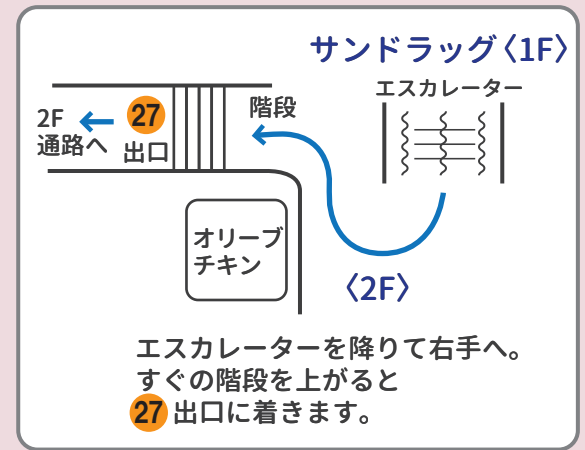

# 関西メディカル病院・関西メディカル腎移植クリニック周辺地図

## 〈北大阪急行からお越しの方〉

千里中央駅から徒歩7分