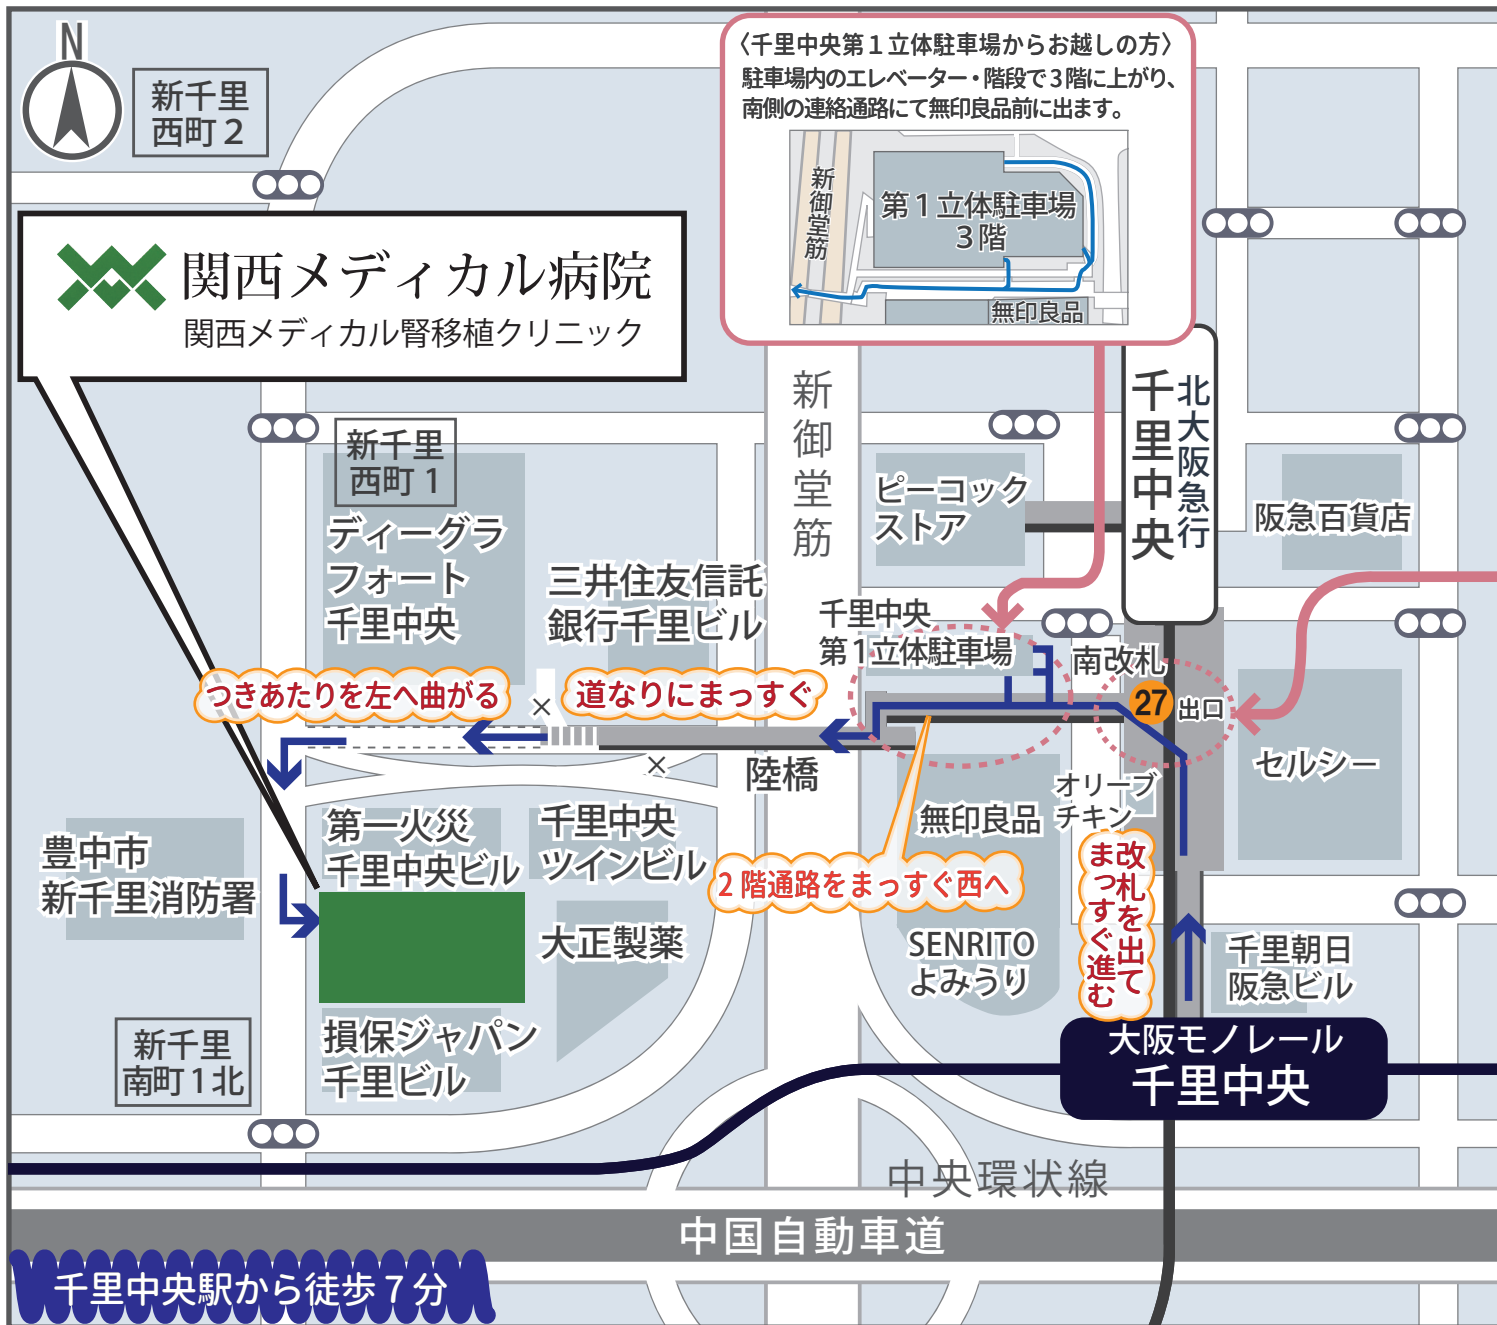

# 関西メディカル病院・関西メディカル腎移植クリニック周辺地図

## 〈北大阪急行からお越しの方〉

千里中央駅から徒歩7分